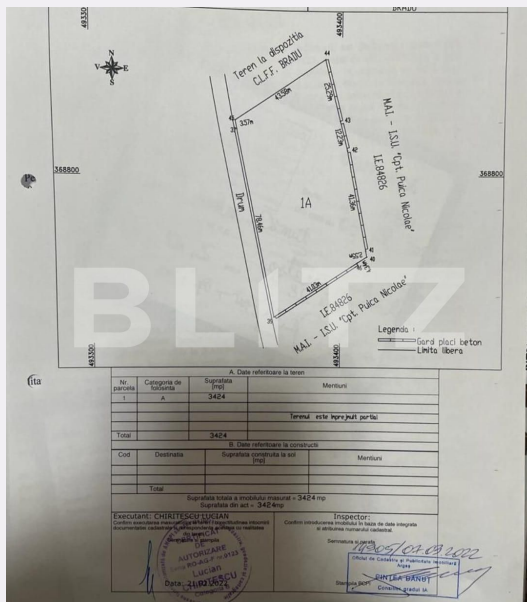

Teren de vanzare, 3424 mp, zona Geamana

Scan

ID: 131142TV
Ultima actualizare: 31.01.2024

Cartier: **Bradu**
Zona: **Geamăna**

Pret/mp: 58€
Rata lunara: 1.018,14 €

200.000€

Persoana de contact

Ana Pitulescu
Sales Manager

+40 348 233 770
office@blitz.ro

Contact agentie

Fix: +4 0348 233 770

Email: office@blitz.ro

Adresa:

- str. Egalității, nr. 33, et. 3,
Pitești, jud. Argeș

Descriere oferta

Blitz ofera spre vanzare teren intravilan in zona Geamana cu posibilitate de investitie fiind in apropiere de A1, strada asfaltata, avand utilitatile la strada. Terenul este in plan drept cu regim de inaltime mare, deschidere de 78,46 ml zona fiind in mare parte industriala. Pentru mai multe detalii contactati-ne cu incredere!