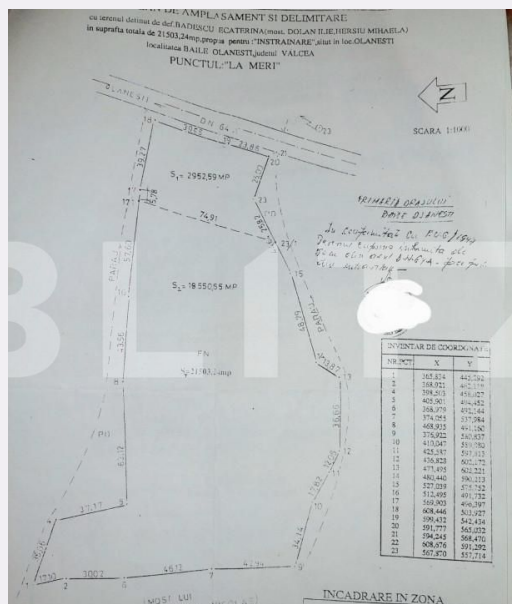

Teren investitie, 22.000 mp, Baile Olanesti

Scan

ID: 127836TV
 Ultima actualizare: 09.10.2023

Cartier: Nord
 Zona:

Pret/mp:
 Rata lunara: 3.023,89 €

594.000€

Persoana de contact

Ioana Suvaina
 Front Office Assistant

Utilitati:
 Destinatie:

Acte/avize:
 Material constructie:
 Alte criterii:

Descriere oferta

Blitz Curtea de Arges va propune spre vanzare un teren cu suprafata 22.000 mp, in Baile Olanesti, judetul Valcea, care va ofera oportunitatea unei investitii, intr-o zona turistica si de agrement. Terenul se afla la DN 64 A, vis a vis de Raul Olanesti. Deschiderea este la drumul national , si beneficiaza de toate utilitatile in zona.