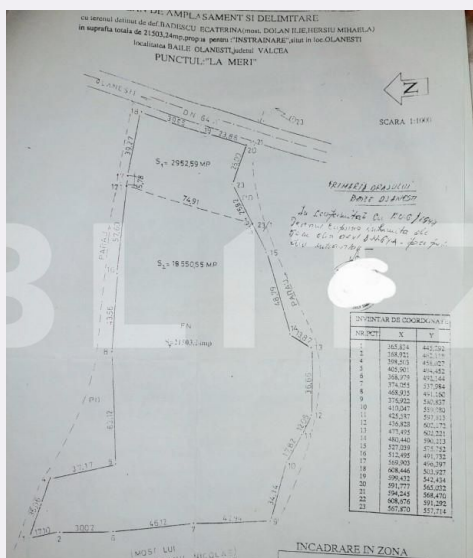

Teren investitie, 22.000 mp, Baile Olanesti

Scan

ID: 127836TV
 Ultima actualizare: 09.10.2023

Cartier: Nord
 Zona:

Pret/mp:
 Rata lunara: 3.023,89 €

594.000€

Persoana de contact

Ioana Suvaina
 Front Office Assistant

+4 0348 233 770
 office@blitz.ro

Contact agentie

Fix: +4 0348 233 770
 Email: office@blitz.ro

Adresa:

- str. Egalității, nr. 33, et. 3,
 Pitești, jud. Argeș

Caracteristici

Suprafata: 0.00 mp
 Front: peste 50ml m

Utilitati:
 Destinatie:

Acte/avize:
 Material constructie:
 Alte criterii:

Descriere oferta

Blitz Curtea de Arges va propune spre vanzare un teren cu suprafata 22.000 mp, in Baile Olanesti, judetul Valcea, care va ofera oportunitatea unei investitii, intr-o zona turistica si de agrement. Terenul se afla la DN 64 A, vis a vis de Raul Olanesti. Deschiderea este la drumul national , si beneficiaza de toate utilitatile in zona.