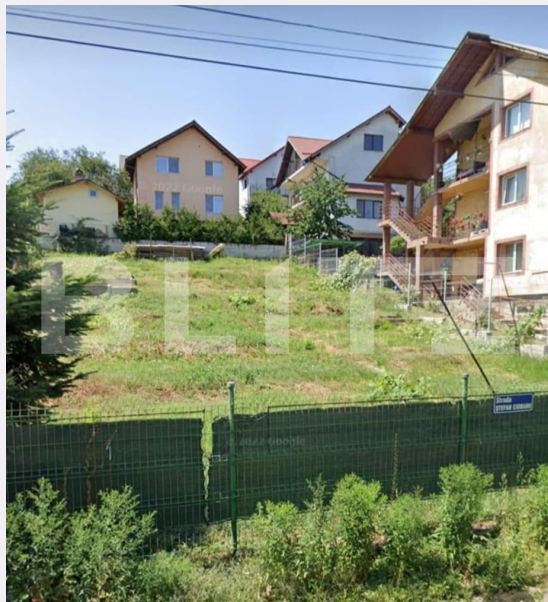

# Teren de vanzare, 480 mp, Pitesti

Scan

ID: 110575TV  
Ultima actualizare: 02.04.2024

Cartier: Prundu  
Zona:

Pret/mp: 248€  
Rata lunara: 605,80 €

119.000€

# Descriere oferta

Blitz ofera spre vanzare teren in Pitesti, 480 mp, deschidere 16 mp, intr-o zona linistita, aproape de statii de autobuz, scoli, gradinite, centre comerciale. Terenul se afla intr-o zona de case, pretabil pentru constructie.