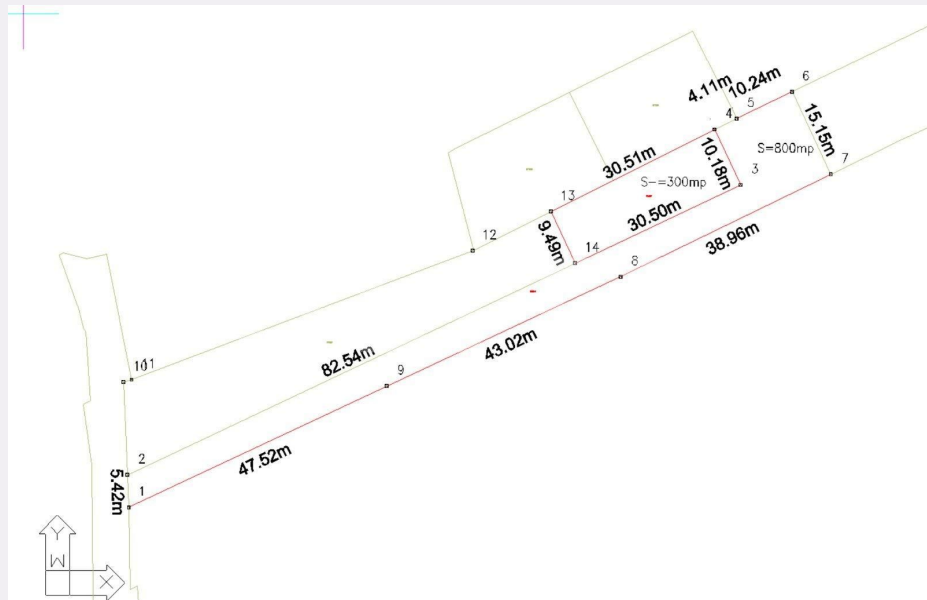

Teren de vanzare, 1100 mp, Bradu

Scan

ID: 109855TV

Ultima actualizare: 31.01.2024

Cartier: Bradu

Zona: Geamăna

Pret/mp: 79€

Rata lunara: 442,89 €

87.000€

Persoana de contact

Ana Pitulescu
Sales Manager

+40 348 233 770

office@blitz.ro

Contact agentie

Fix: +4 0348 233 770

Email: office@blitz.ro

Adresa:

- str. Egalității, nr. 33, et. 3,
Pitești, jud. Argeș