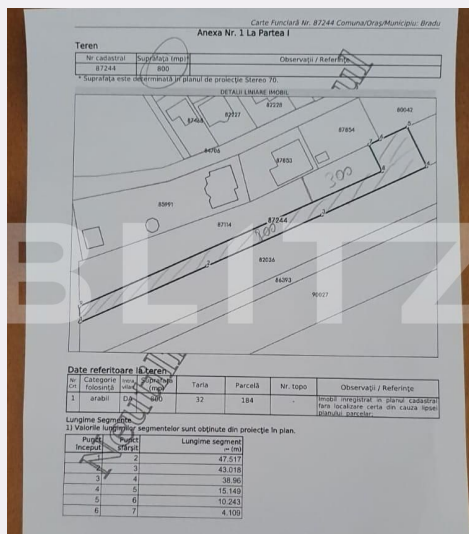

Adresa:

- str. Egalității, nr. 33, et. 3,
Pitești, jud. Argeș

Caracteristici

Suprafata: 1100.00 mp

Front: 15-30 ml m

Utilitati: Utilități în zonă

Destinatie:

Acte/avize:

Material constructie:

Alte criterii: Teren înclinat

Descriere oferta

Blitz ofera spre vanzare teren in zona Bradu, utilitatile sunt la strada principala, constructibil P+2 Duplex, cu o deschidere de 15 mp, latime de 45 mp. Zona este linistita, pretabil pentru casa.