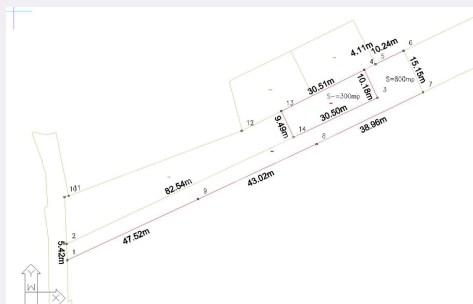

Adresa:

- str. Egalității, nr. 33, et. 3,
Pitești, jud. Argeș

Caracteristici

Suprafata: 1100.00 mp

Front: 15-30 ml m

Utilitati: Utilități în zonă

Destinatie:

Acte/avize:

Material constructie:

Alte criterii: Teren înclinat

Descriere oferta

Blitz ofera spre vanzare teren in zona Bradu, utilitatile sunt la strada principala, constructibil P+2 Duplex, cu o deschidere de 15 mp, latime de 45 mp. Zona este linistita, pretabil pentru casa.