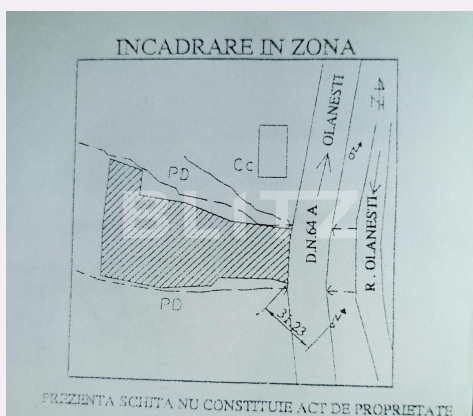

## Caracteristici

Suprafata: 6000.00 mp

Front: peste 50ml m

Utilitati: Apă, Gaz, Curent, Canalizare,

Utilități în zonă

Destinație:

Acte/avize:

Material constructie:

# Descriere oferta

Blitz National Investments va propune spre vanzare un teren cu suprafata 22.000 mp, in Baile Olanesti, judetul Valcea, care va ofera oportunitatea unei investitii, intr-o zona turistica si de agrement. Terenul se afla la DN 64 A, in apropierea raului Olanesti. Deschiderea este la drumul national , si beneficiaza de toate utilitatile in zona.