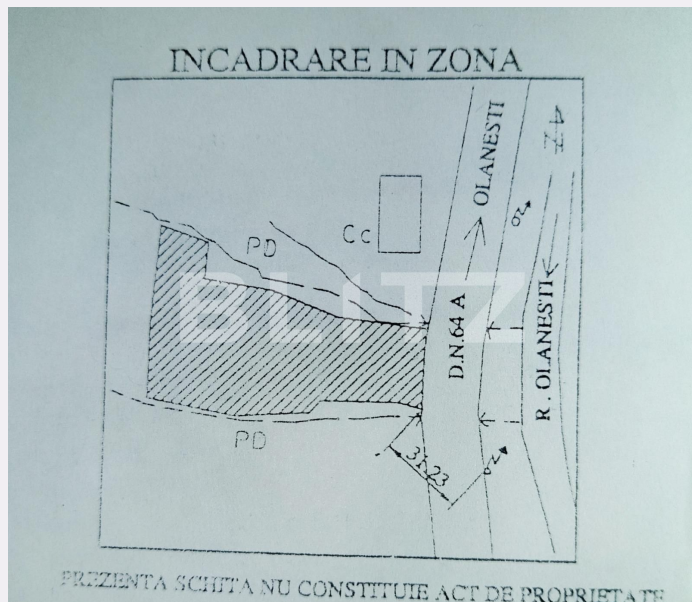

Teren investitie, 22.000 mp, Baile Olanesti

Scan

ID: 103618TV
Ultima actualizare: 01.09.2023

Cartier: Nord
Zona:

Pret/mp: 97€
Rata lunara: 2.972,98 €

584.000€

Persoana de contact

Ana Pitulescu
Sales Manager

+40 348 233 770
office@blitz.ro

Contact agentie

Fix: +4 0348 233 770

Email: office@blitz.ro

Adresa:

- str. Egalității, nr. 33, et. 3,
Pitești, jud. Argeș