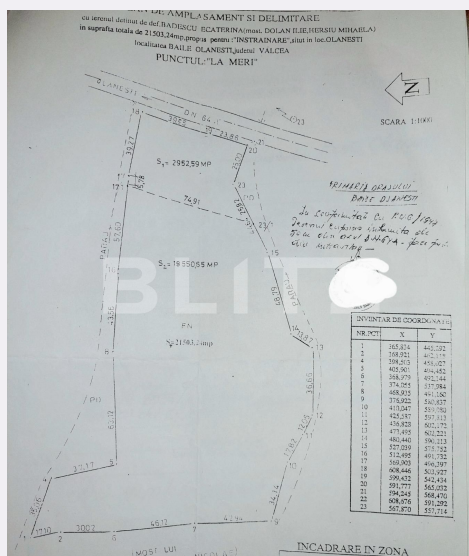

## Caracteristici

Suprafata: 6000.00 mp

Front: peste 50ml m

Utilitati: Apă, Gaz, Curent, Canalizare,

Utilități în zonă

Destinație:

Acte/avize:

Material constructie:

# Descriere oferta

Blitz National Investments va propune spre vanzare un teren cu suprafata 22.000 mp, in Baile Olanesti, judetul Valcea, care va ofera oportunitatea unei investitii, intr-o zona turistica si de agrement. Terenul se afla la DN 64 A, in apropierea raului Olanesti. Deschiderea este la drumul national , si beneficiaza de toate utilitatile in zona.