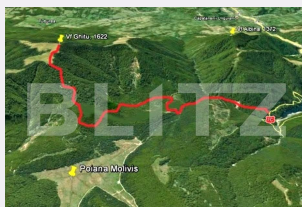

# Teren Molivis- Arges 2004 mp, langa viitoarea partie de schi

ID: 101317TV  
Ultima actualizare: 30.01.2024

Cartier: Curtea de Argeș  
Zona: Nord

Pret/mp: 20€  
Rata lunara: 203,63 €

40.000€

## Caracteristici

Suprafata: 2004.00 mp  
Front: peste 50ml m

Utilitati: Utilități în zonă  
Destinatie:

Acte/avize:  
Material constructie:  
Alte criterii: Teren înclinat

# Descriere oferta

Teren Molivis- Arges 2004 mp, langa viitoarea partie de schi. Terenul este extravilan si este scos din fondul forestier. Impecabil pentru investitie in turism.