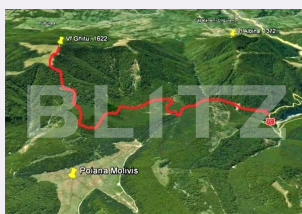

Teren Molivis- Arges 5000 mp, langa viitoarea partie de schi

Scan

ID: 101313TV

Ultima actualizare: 30.01.2024

Cartier: Curtea de Argeș

Zona: Nord

Pret/mp: 20€

Rata lunara: 509,07 €

Adresa:

- str. Egalității, nr. 33, et. 3,
Pitești, jud. Argeș

Caracteristici

Suprafata: 5000.00 mp

Front: peste 50ml m

Utilitati: Utilități în zonă

Destinatie:

Acte/avize:

Material constructie:

Alte criterii: Teren înclinat

Descriere oferta

Teren Molivis- Arges 5000 mp, langa viitoarea partie de schi. Terenul este extravilan si este scos din fondul forestier. Impecabil pentru investitie in turism.