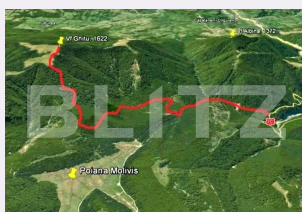

Teren Molivis- Arges 5000 mp, langa viitoarea partie de schi

ID: 101313TV

Ultima actualizare: 16.05.2024

Cartier: Curtea de Argeș

Zona: Nord

Pret/mp: 20€

Rata lunara: 509,07 €

100.000€

- str. Egalității, nr. 33, et. 3,
Pitești, jud. Argeș

Caracteristici

Suprafata: 5000.00 mp

Front: peste 50ml m

Utilitati: Utilități în zonă

Destinatie:

Acte/avize:

Material constructie:

Alte criterii: Teren înclinat

Descriere oferta

Teren Molivis- Arges 5000 mp, langa viitoarea partie de schi. Terenul este extravilan si este scos din fondul forestier. Impecabil pentru investitie in turism.