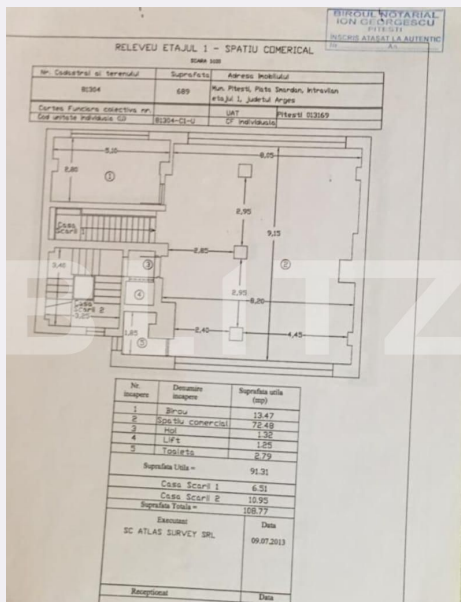

Spatiu comercial, 650 mp, Craiovei

Scan

ID: 133130SVC
Ultima actualizare: 31.01.2024

Cartier: Craiovei
Zona:

Pret/mp: 692€
Rata lunara: 2.290,82 €

450.000€

Persoana de contact

Ana Pitulescu
Sales Manager

+40 348 233 770
office@blitz.ro

Contact agentie

Fix: +4 0348 233 770
Email: office@blitz.ro

Adresa:
- str. Egalității, nr. 33, et. 3,
Pitești, jud. Argeș