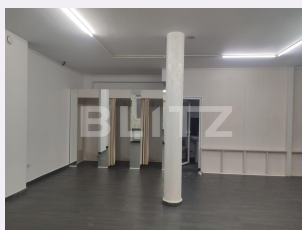

Caracteristici

Suprafata: 180.00 mp
Suprafata teren: mp
Tip spatiu: Casă m

Vechime spatiu: Nou
Tip finisaj: Finisat
Destinatie:

Dotari: Nemobilat
Material constructie: Căramidă
Nr.locuri parcare: 1
Disponibilitate: Azi