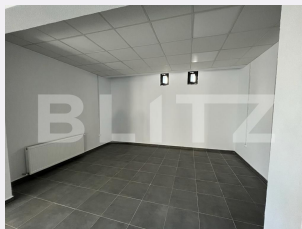

Caracteristici

Suprafata: 120.00 mp

Suprafata teren: mp

Tip spatiu: Parter de bloc m

Vechime spatiu: Nou

Tip finisaj: Finisat

Destinatie:

Dotari: Nemobilat

Material constructie: Beton

Nr.locuri parcare: 2

Disponibilitate: Azi