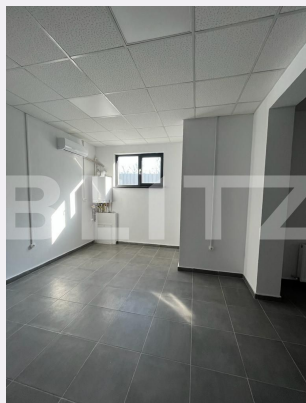

Caracteristici

Suprafata: 120.00 mp

Suprafata teren: mp

Tip spatiu: Parter de bloc m

Vechime spatiu: Nou

Tip finisaj: Finisat

Destinatie:

Dotari: Nemobilat

Material constructie: Beton

Nr.locuri parcare: 2

Disponibilitate: Azi