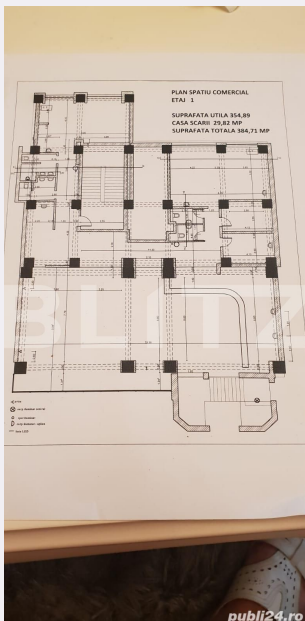

+40 348 233 770
office@blitz.ro

Contact agentie

Fix: +4 0348 233 770
Email: office@blitz.ro

Adresa:
- str. Egalității, nr. 33, et. 3,
Pitești, jud. Argeș

Caracteristici

Suprafata: 384.00 mp
Suprafata teren: mp
Tip spatiu: Centru comercial m

Vechime spatiu: Nou
Tip finisaj: Finisat
Destinatie:

Dotari: Mobilat/utilat
Material constructie:
Nr.locuri parcare: 0
Disponibilitate: Azi

Descriere oferta

De inchiriat spatiu comercial ultracentral, in Pitesti, lângă Casa Cartii,cu întrarea separata din strada se urca pe scara interioara proprie la etajul 1.De asemenea are acces pentru aprovizionare prin spatele cladirii. Spatiul are 384 mp ,este ultra amenajat,totul nou,gresie,faianta, oglinzi,caldura prin pardoseala cu centrala proprie,sistem antincestu dupa standarde noi ,climatizare prin ventilatie.Vitrina este larga ,ultrageneroasa.La parter este o farmacie ti o banca. Spatiul este pretabil pentru magazin,sala de fitness, sala de jocuri,cabinete medicale, salon de înfrumusetare, birouri,