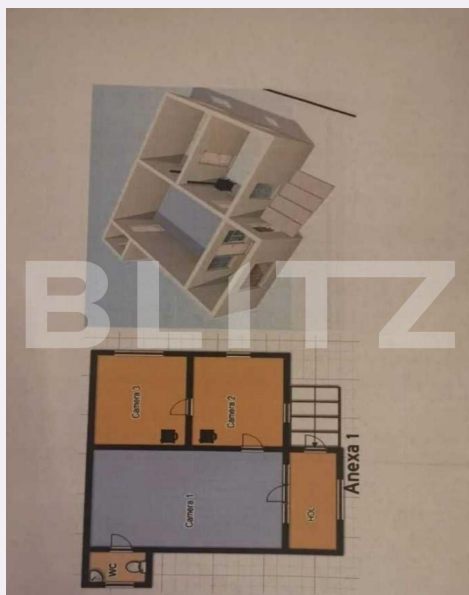

- str. Egalității, nr. 33, et. 3,
Pitești, jud. Argeș

Caracteristici

Suprafata: 70.00 mp

Suprafata teren: mp

Tip spatiu: Centru comercial m

Vechime spatiu: Vechi

Tip finisaj: Finisat

Destinatie:

Dotari: Mobilat/utilat

Material constructie:

Nr.locuri parcare: 2

Disponibilitate: Azi

Descriere oferta

Blitz va propune spre inchiriere un Spatiu Comercial, ultracentral, cu o suprafata utila de 70 mp, pe o strada intens circulata. Spatiul dispune de doua locuri de parcare, centrala proprie si finisaje in functie de cerere. Spatiul detine toate utilitatile si imbunatatirile necesare desfasurarii activitatii.