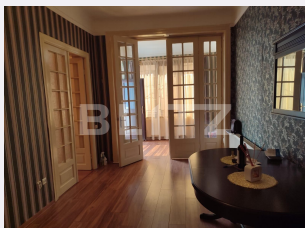

Caracteristici

Suprafata: 112.00 mp
Suprafata teren: mp
Tip spatiu: Casă m

Vechime spatiu: Vechi
Tip finisaj: Finisat
Destinatie:

Dotari: Mobilat/utilat
Material constructie:
Nr.locuri parcare: 1
Disponibilitate: Azi