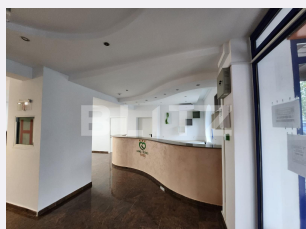

Caracteristici

Suprafata: 440.00 mp
Suprafata teren: mp
Tip spatiu: Clădire de birouri m

Vechime spatiu: Nou
Tip finisaj: Finisat
Destinatie:

Dotari: Mobilat/utilat
Material constructie:
Nr.locuri parcare: 3
Disponibilitate: Azi