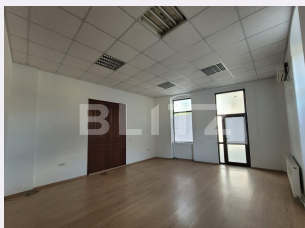

Caracteristici

Suprafata: 88.00 mp
Suprafata teren: mp
Tip spatiu: Centru comercial m

Vechime spatiu: Vechi
Tip finisaj: Finisat
Destinatie:

Dotari: Mobilat/utilat
Material constructie:
Nr.locuri parcare: 0
Disponibilitate: Azi