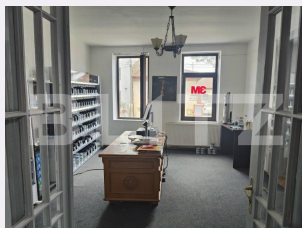

Caracteristici

Suprafata: 70.00 mp
Suprafata teren: mp
Tip spatiu: Casă m

Vechime spatiu: Vechi
Tip finisaj: Finisat
Destinatie:

Dotari: Mobilat/utilat
Material constructie:
Nr.locuri parcare: 2
Disponibilitate: Azi