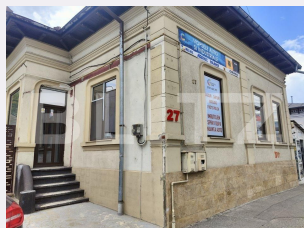

Spatiu comercial 70m.p

Scan

ID: 121561SIC
Ultima actualizare: 01.09.2023

Cartier: Ultracentral
Zona:

Pret/mp: 10€
Rata lunara: 3,56 €

700€

Persoana de contact

Ana Pitulescu
Sales Manager

+40 348 233 770
office@blitz.ro

Contact agentie

Fix: +4 0348 233 770
Email: office@blitz.ro

Adresa:

- str. Egalității, nr. 33, et. 3,
Pitești, jud. Argeș

Caracteristici

Suprafata: 70.00 mp
Suprafata teren: mp
Tip spatiu: Casă m

Vechime spatiu: Vechi
Tip finisaj: Finisat
Destinatie:

Dotari: Mobilat/utilat
Material constructie:
Nr.locuri parcare: 2
Disponibilitate: Azi

Descriere oferta

Blitz va ofera spre inchiriere un spatiu comercial format din hol, 3 camere, grup sanitar , imobil cu o suprafata totala de 70 mp, situat la PARTER-UL unei case, in zona ULTRACENTRALA. Beneficii: centrala proprie, 2 locuri de parcare, posibilitate banner, intrare din bulevard; Va asteptam sa il vedem impreuna!