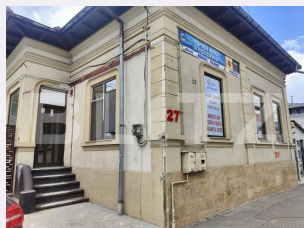

Spatiu comercial de inchiriat, 70mp, central

Scan

ID: 121537SIC
Ultima actualizare: 14.09.2023

Cartier: Ultracentral
Zona:

Pret/mp: 10€
Rata lunara: 3,56 €

700€

Persoana de contact

Ana Pitulescu
Sales Manager

+40 348 233 770
office@blitz.ro

Contact agentie

Fix: +4 0348 233 770
Email: office@blitz.ro

Adresa:

- str. Egalității, nr. 33, et. 3,
Pitești, jud. Argeș

Caracteristici

Suprafata: 70.00 mp
Suprafata teren: mp
Tip spatiu: Casă m

Vechime spatiu: Vechi
Tip finisaj: Finisat
Destinatie:

Dotari: Mobilat/utilat
Material constructie:
Nr.locuri parcare: 2
Disponibilitate: Azi

Descriere oferta

Blitz va ofera spre inchiriere un spatiu comercial format din hol, 3 camere , grup sanitar, imobil cu o suprafata totala de 70 mp,in zona centrala. Avantaje imobil: doua locuri de parcare, centrala proprie, pozitionare stradala, trafic intens;