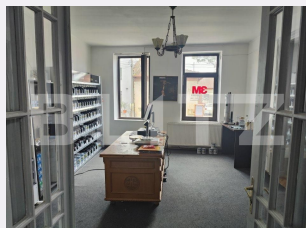

Caracteristici

Suprafata: 70.00 mp
Suprafata teren: mp
Tip spatiu: Casă m

Vechime spatiu: Vechi
Tip finisaj: Finisat
Destinatie:

Dotari: Mobilat/utilat
Material constructie:
Nr.locuri parcare: 2
Disponibilitate: Azi