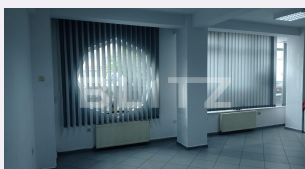

Caracteristici

Suprafata: 96.00 mp
Suprafata teren: mp
Tip spatiu: Clădire de birouri m

Vechime spatiu: Nou
Tip finisaj: Finisat
Destinatie:

Dotari: Mobilat/utilat
Material constructie:
Nr.locuri parcare: 0
Disponibilitate: Azi