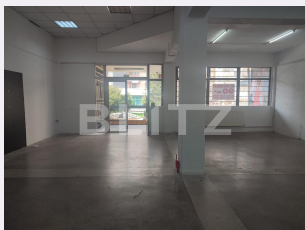

Caracteristici

Suprafata: 90.00 mp
Suprafata teren: mp
Tip spatiu: Centru comercial m

Vechime spatiu: Vechi
Tip finisaj: Finisat
Destinatie:

Dotari: Mobilat/utilat
Material constructie:
Nr.locuri parcare: 0
Disponibilitate: Azi