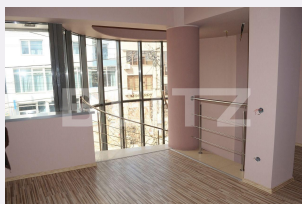

Caracteristici

Suprafata: 240.00 mp
Suprafata teren: mp
Tip spatiu: Centru comercial m

Vechime spatiu: Nou
Tip finisaj: Renovabil
Destinatie:

Dotari: Mobilat/utilat
Material constructie:
Nr.locuri parcare: 2
Disponibilitate: Azi