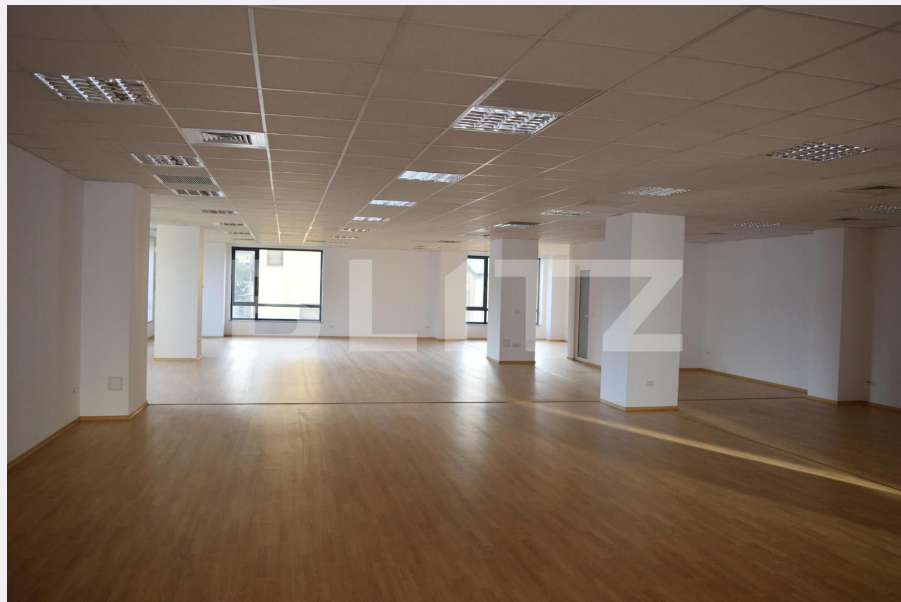

Spatiu comercial, 297mp, Central

Scan

ID: 106873SIC

Ultima actualizare: 01.09.2023

Cartier: **Central**

Zona:

Pret/mp: 12€

Rata lunara: 17,82 €

3.500€

Persoana de contact

Ana Pitulescu
Sales Manager

+40 348 233 770

office@blitz.ro

Contact agentie

Fix: +4 0348 233 770

Email: office@blitz.ro

Adresa:

- str. Egalității, nr. 33, et. 3,
Pitești, jud. Argeș