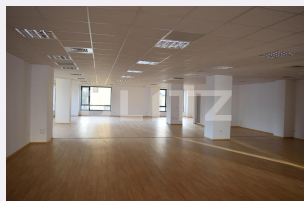

Caracteristici

Suprafata: 297.00 mp

Suprafata teren: mp

Tip spatiu: Centru comercial m

Vechime spatiu: Nou

Tip finisaj: Finisat

Destinatie:

Dotari: Mobilat/utilat

Material constructie:

Nr.locuri parcare: 1

Disponibilitate: Azi