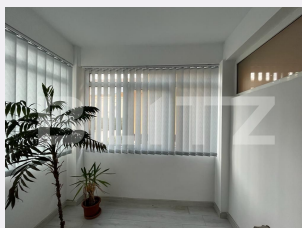

Caracteristici

Suprafata: 55.00 mp

Suprafata teren: mp

Tip spatiu: În apartament m

Vechime spatiu: Nou

Tip finisaj: Finisat

Destinatie:

Dotari: Nemobilat

Material constructie:

Nr.locuri parcare: 1

Disponibilitate: Azi