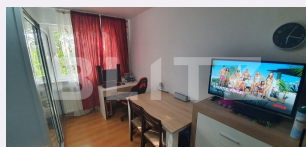

Caracteristici

Numar camere: Garsonieră
Suprafata utila: 20.00 mp
Numar bai: 1
Nr balcoane: 0
Etaj: 2 /4

Nr.locuri parcare: 0
Tip compartimentare:
Semidecomandat
Vechime apartament: Vechi

Tip imobil: Bloc de apartamente
Dotari: Mobilat/utilat
Tip finisaj: Finisat
Material constructie: Căramidă