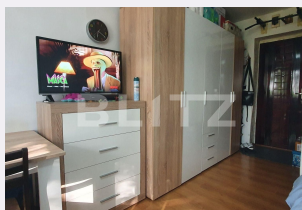

Caracteristici

Numar camere: Garsonieră
Suprafata utila: 20.00 mp
Numar bai: 1
Nr balcoane: 0
Etaj: 2 /4

Nr.locuri parcare: 0
Tip compartimentare:
Semidecomandat
Vechime apartament: Vechi

Tip imobil: Bloc de apartamente
Dotari: Mobilat/utilat
Tip finisaj: Finisat
Material constructie: Căramidă