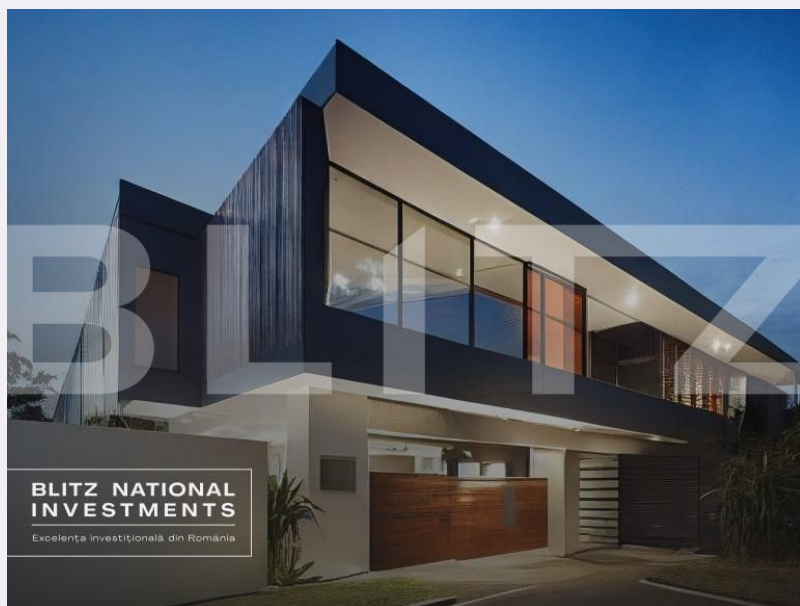

Proprietati rezidentiale unice de vanzare in Romania. Sign up online at #blitznationalinvestments !

ID: 112704CV
Ultima actualizare: 16.02.2024

Cartier: **Ultracentral**
Zona:

Pret.mp: 1.333€
Rata lunara: 3.054,43 €

600.000€

Persoana de contact

Ana Pitulescu
Sales Manager

+40 348 233 770
office@blitz.ro

Contact agentie

Fix: +4 0348 233 770
Email: office@blitz.ro
Adresa:
- str. Egalității, nr. 33, et. 3,
Pitești, jud. Argeș