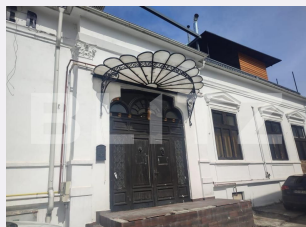

Caracteristici

Numar camere: 5

Suprafata teren: 1200.00 mp

Front stradal: m

Nr bucatarii: 4

Nr bai: 10

Nr.balcoane: 0

Niveluri:

Nr.garaje: 0

Nr.locuri parcare: 2

Vechime casa: Veche

Destinatie:

Dotari: Mobilat/utilat

Tip finisaj: Finisat

Material constructie:

Tip acoperis: Tabla

Modalitate vanzare:

Disponibilitate: Azi

Alte criterii: