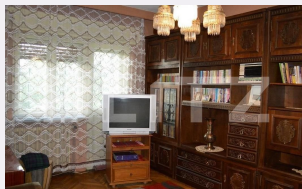

Caracteristici

Numar camere: 5
Suprafata teren: 230.00 mp
Front stradal: m
Nr bucatarii: 1
Nr bai: 1

Nr.balcoane: 0
Niveluri:
Nr.garaje: 0
Nr.locuri parcare: 0
Vechime casa: Veche

Destinatie: De locuit
Dotari: Mobilat/utilat
Tip finisaj: Finisat
Material constructie: Beton, Căramidă
Tip acoperis: Țiglă
Modalitate vanzare: Credit bancar,
Cash
Disponibilitate: Azi
Alte criterii: