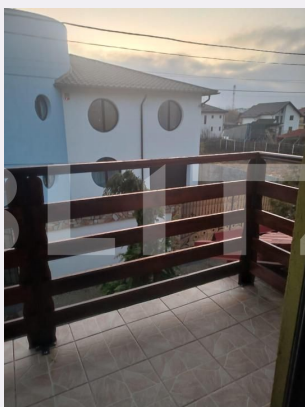

Caracteristici

Numar camere: 5
Suprafata teren: 1000.00 mp
Front stradal: m
Nr bucatarii: 2
Nr bai: 4

Nr.balcoane: 2
Niveluri:
Nr.garaje: 0
Nr.locuri parcare: 2
Vechime casa: Veche

Destinatie:
Dotari: Mobilat/utilat
Tip finisaj: Finisat
Material constructie:
Tip acoperis: Tabla
Modalitate vanzare:
Disponibilitate: Azi
Alte criterii: