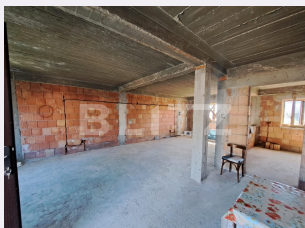

Caracteristici

Numar camere: 4

Suprafata teren: 340.00 mp

Front stradal: 20 m

Nr bucatarii: 1

Nr bai: 2

Nr.balcoane: 1

Niveluri:

Nr.garaje: 1

Nr.locuri parcare: 1

Vechime casa: În construcție

Destinatie: De locuit

Dotari: Nemobilat

Tip finisaj: La roșu

Material constructie: Beton, Căramidă

Tip acoperis: Tabla

Modalitate vanzare:

Disponibilitate: Azi

Alte criterii: