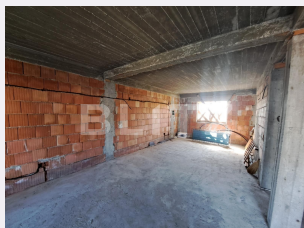

Caracteristici

Numar camere: 4

Suprafata teren: 340.00 mp

Front stradal: 20 m

Nr bucatarii: 1

Nr bai: 2

Nr.balcoane: 1

Niveluri:

Nr.garaje: 1

Nr.locuri parcare: 1

Vechime casa: În construcție

Destinatie: De locuit

Dotari: Nemobilat

Tip finisaj: La roșu

Material constructie: Beton, Căramidă

Tip acoperis: Tabla

Modalitate vanzare:

Disponibilitate: Azi

Alte criterii: