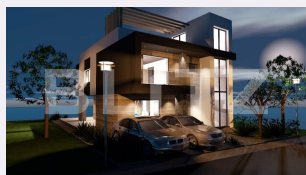

Caracteristici

Numar camere: 4

Suprafata teren: 300.00 mp

Front stradal: 12.50 m

Nr bucatarii: 1

Nr bai: 3

Nr.balcoane: 2

Niveluri:

Nr.garaje: 0

Nr.locuri parcare: 3

Vechime casa: Nouă

Destinatie: De locuit

Dotari: Nemobilat

Tip finisaj: Finisat

Material constructie: Căramidă

Tip acoperis: Terasă

Modalitate vanzare: Credit bancar,
Cash

Disponibilitate: Azi

Alte criterii: