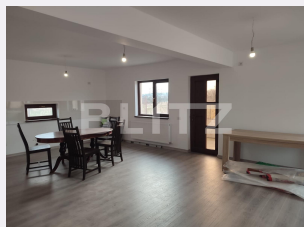

Caracteristici

Numar camere: 4

Suprafata teren: 400.00 mp

Front stradal: 30 m

Nr bucatarii: 1

Nr bai: 2

Nr.balcoane: 0

Niveluri:

Nr.garaje: 0

Nr.locuri parcare: 2

Vechime casa: Nouă

Destinatie: De locuit, De vacanță

Dotari: Nemobilat

Tip finisaj: Finisat

Material constructie: Căramidă

Tip acoperis: Tabla

Modalitate vanzare: Credit bancar,
Cash

Disponibilitate: Azi

Alte criterii: