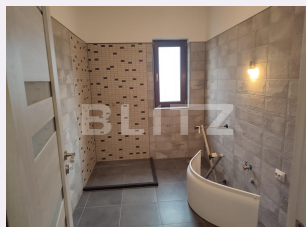

Caracteristici

Numar camere: 4

Suprafata teren: 400.00 mp

Front stradal: 30 m

Nr bucatarii: 1

Nr bai: 2

Nr.balcoane: 0

Niveluri:

Nr.garaje: 0

Nr.locuri parcare: 2

Vechime casa: Nouă

Destinatie: De locuit, De vacanță

Dotari: Nemobilat

Tip finisaj: Finisat

Material constructie: Căramidă

Tip acoperis: Tabla

Modalitate vanzare: Credit bancar,
Cash

Disponibilitate: Azi

Alte criterii: