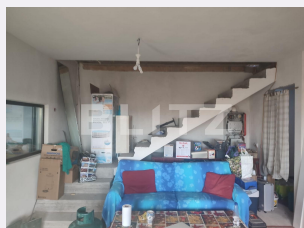

Caracteristici

Numar camere: 4

Suprafata teren: 539.00 mp

Front stradal: 15 m

Nr bucatarii: 1

Nr bai: 3

Nr.balcoane: 2

Niveluri:

Nr.garaje: 1

Nr.locuri parcare: 2

Vechime casa: Nouă

Destinatie: De locuit

Dotari: Nemobilat

Tip finisaj: La roșu

Material constructie:

Tip acoperis: Tabla

Modalitate vanzare: Credit bancar,
Cash

Disponibilitate: Azi

Alte criterii: