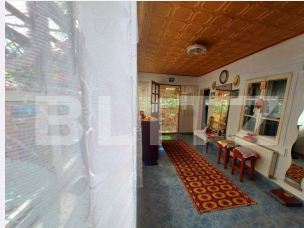

Caracteristici

Numar camere: 3
Suprafata teren: 2650.00 mp
Front stradal: m
Nr bucatarii: 1
Nr bai: 1

Nr.balcoane: 0
Niveluri:
Nr.garaje: 0
Nr.locuri parcare: 1
Vechime casa: Nouă

Destinatie:
Dotari: Mobilat/utilat
Tip finisaj: Finisat
Material constructie:
Tip acoperis: Țiglă
Modalitate vanzare:
Disponibilitate: Azi
Alte criterii: