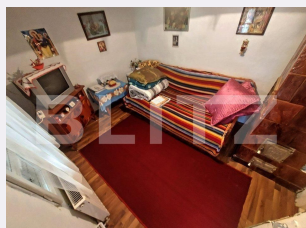

Caracteristici

Numar camere: 3
Suprafata teren: 2650.00 mp
Front stradal: m
Nr bucatarii: 1
Nr bai: 1

Nr.balcoane: 0
Niveluri:
Nr.garaje: 0
Nr.locuri parcare: 1
Vechime casa: Nouă

Destinatie:
Dotari: Mobilat/utilat
Tip finisaj: Finisat
Material constructie:
Tip acoperis: Țiglă
Modalitate vanzare:
Disponibilitate: Azi
Alte criterii: