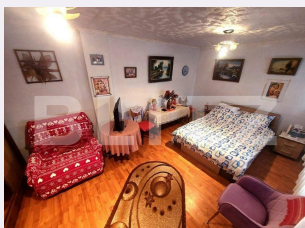

Caracteristici

Numar camere: 3
Suprafata teren: 2650.00 mp
Front stradal: m
Nr bucatarii: 1
Nr bai: 1

Nr.balcoane: 0
Niveluri:
Nr.garaje: 0
Nr.locuri parcare: 1
Vechime casa: Nouă

Destinatie:
Dotari: Mobilat/utilat
Tip finisaj: Finisat
Material constructie:
Tip acoperis: Țiglă
Modalitate vanzare:
Disponibilitate: Azi
Alte criterii: