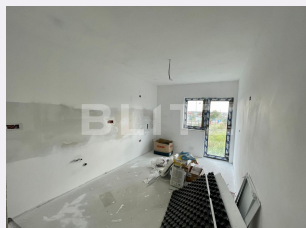

Caracteristici

Numar camere: 3
Suprafata teren: 490.00 mp
Front stradal: 20 m
Nr bucatarii: 1
Nr bai: 2

Nr.balcoane: 1
Niveluri:
Nr.garaje: 0
Nr.locuri parcare: 2
Vechime casa: Nouă

Destinatie: De locuit, De vacanță
Dotari: Nemobilat
Tip finisaj: Semifinisat
Material constructie: BCA
Tip acoperis: Tabla
Modalitate vanzare: Credit bancar,
Cash
Disponibilitate: Azi
Alte criterii: