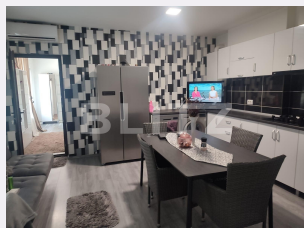

Caracteristici

Numar camere: 2
Suprafata teren: 154.00 mp
Front stradal: 4.30 m
Nr bucatarii: 1
Nr bai: 2

Nr.balcoane: 0
Niveluri:
Nr.garaje: 0
Nr.locuri parcare: 2
Vechime casa: Veche

Destinatie: De locuit, Birouri/comercial
Dotari: Mobilat/utilat
Tip finisaj: Finisat
Material constructie: Beton, Căramidă
Tip acoperis: Tabla
Modalitate vanzare: Credit bancar,
Cash
Disponibilitate: Azi
Alte criterii: