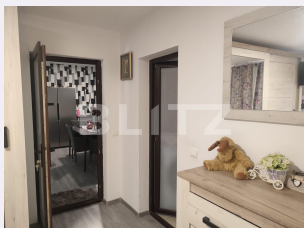

Caracteristici

Numar camere: 2
Suprafata teren: 154.00 mp
Front stradal: 4.30 m
Nr bucatarii: 1
Nr bai: 2

Nr.balcoane: 0
Niveluri:
Nr.garaje: 0
Nr.locuri parcare: 2
Vechime casa: Veche

Destinatie: De locuit, Birouri/comercial
Dotari: Mobilat/utilat
Tip finisaj: Finisat
Material constructie: Beton, Căramidă
Tip acoperis: Tabla
Modalitate vanzare: Credit bancar,
Cash
Disponibilitate: Azi
Alte criterii: