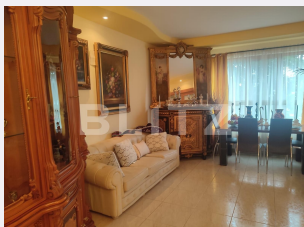

Caracteristici

Numar camere: 16

Suprafata teren: 948.00 mp

Front stradal: 22 m

Nr bucatarii: 3

Nr bai: 8

Nr.balcoane: 5

Niveluri:

Nr.garaje: 1

Nr.locuri parcare: 9

Vechime casa: Nouă

Destinatie: De locuit, Birouri/comercial,
De vacanță

Dotari: Parțial mobilat/utilat

Tip finisaj: Finisat

Material constructie: Căramidă

Tip acoperis: Tabla

Modalitate vanzare: Credit bancar,
Cash

Disponibilitate: Azi

Alte criterii: