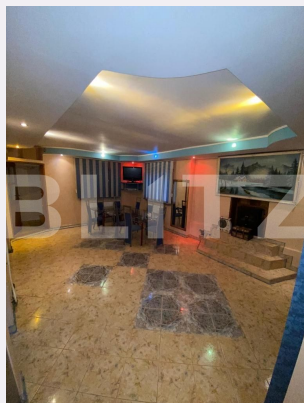

Caracteristici

Numar camere: 14
Suprafata teren: 893.00 mp
Front stradal: 25 m
Nr bucatarii: 2
Nr bai: 3

Nr.balcoane: 3
Niveluri:
Nr.garaje: 1
Nr.locuri parcare: 3
Vechime casa: Veche

Destinatie: De locuit, Birouri/comercial,
De vacanță
Dotari: Mobilat/utilat
Tip finisaj: Finisat
Material constructie: Căramidă
Tip acoperis: Tabla
Modalitate vanzare: Credit bancar,
Cash
Disponibilitate: Azi
Alte criterii: