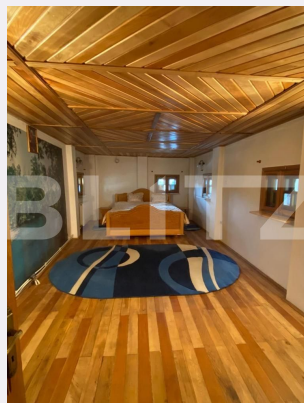

Caracteristici

Numar camere: 14
Suprafata teren: 893.00 mp
Front stradal: 25 m
Nr bucatarii: 2
Nr bai: 3

Nr.balcoane: 3
Niveluri:
Nr.garaje: 1
Nr.locuri parcare: 3
Vechime casa: Veche

Destinatie: De locuit, Birouri/comercial,
De vacanță
Dotari: Mobilat/utilat
Tip finisaj: Finisat
Material constructie: Căramidă
Tip acoperis: Tabla
Modalitate vanzare: Credit bancar,
Cash
Disponibilitate: Azi
Alte criterii: