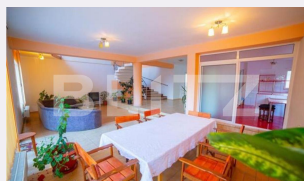

Caracteristici

Numar camere: 5
Suprafata teren: 1700.00 mp
Front stradal: 15 m
Nr bucatarii: 1
Nr bai: 3

Nr.balcoane: 3
Niveluri:
Nr.garaje: 0
Nr.locuri parcare: 3
Vechime casa: Nouă

Destinatie: De locuit
Dotari: Parțial mobilat/utilat
Tip finisaj: Finisat
Material constructie:
Tip acoperis: Tabla
Modalitate vanzare:
Disponibilitate: Azi
Alte criterii: