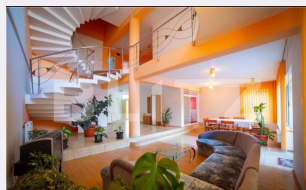

Caracteristici

Numar camere: 5
Suprafata teren: 1700.00 mp
Front stradal: 15 m
Nr bucatarii: 1
Nr bai: 3

Nr.balcoane: 3
Niveluri:
Nr.garaje: 0
Nr.locuri parcare: 3
Vechime casa: Nouă

Destinatie: De locuit
Dotari: Parțial mobilat/utilat
Tip finisaj: Finisat
Material constructie:
Tip acoperis: Tabla
Modalitate vanzare:
Disponibilitate: Azi
Alte criterii: