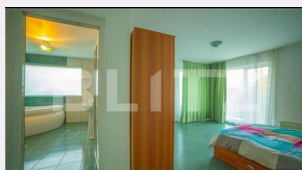

Caracteristici

Numar camere: 5
Suprafata teren: 1700.00 mp
Front stradal: 15 m
Nr bucatarii: 1
Nr bai: 3

Nr.balcoane: 3
Niveluri:
Nr.garaje: 0
Nr.locuri parcare: 3
Vechime casa: Nouă

Destinatie: De locuit
Dotari: Parțial mobilat/utilat
Tip finisaj: Finisat
Material constructie:
Tip acoperis: Tabla
Modalitate vanzare:
Disponibilitate: Azi
Alte criterii: