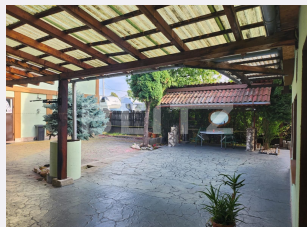

Caracteristici

Numar camere: 5
Suprafata teren: 893.00 mp
Front stradal: 12 mp m
Nr bucatarii: 1
Nr bai: 3

Nr.balcoane: 2
Niveluri:
Nr.garaje: 0
Nr.locuri parcare: 2
Vechime casa: Veche

Destinatie: De locuit, Birouri/comercial
Dotari: Mobilat/utilat
Tip finisaj: Finisat
Material constructie:
Tip acoperis: Tabla
Modalitate vanzare:
Disponibilitate: Azi
Alte criterii: