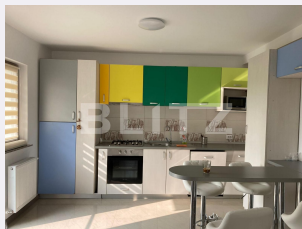

Caracteristici

Numar camere: 3
Suprafata teren: 158.00 mp
Front stradal: m
Nr bucatarii: 1
Nr bai: 2

Nr.balcoane: 0
Niveluri:
Nr.garaje: 0
Nr.locuri parcare: 1
Vechime casa: Nouă

Destinatie: De locuit
Dotari: Mobilat/utilat
Tip finisaj: Finisat
Material constructie:
Tip acoperis: Țiglă
Modalitate vanzare:
Disponibilitate: Azi
Alte criterii: