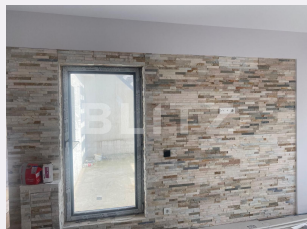

Caracteristici

Numar camere: 4

Suprafata utila: 200.00 mp

Numar bai: 3

Nr balcoane: 1

Etaj: 5 /5

Nr.locuri parcare: 1

Tip compartimentare: Decomandat

Vechime apartament: Nou

Tip imobil: Bloc de apartamente

Dotari: Nemobilat

Tip finisaj: Finisat

Material constructie: Căramidă