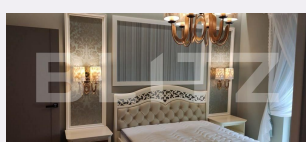

Caracteristici

Numar camere: 3

Suprafata utila: 115.70 mp

Numar bai: 1

Nr balcoane: 0

Etaj: 6 /6

Nr.locuri parcare: 0

Tip compartimentare: Decomandat

Vechime apartament: Nou

Tip imobil: Bloc de apartamente

Dotari: Modern/lux

Tip finisaj: Modern/lux

Material constructie: Beton, Căramidă