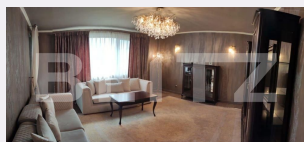

Caracteristici

Numar camere: 3

Suprafata utila: 115.70 mp

Numar bai: 1

Nr balcoane: 0

Etaj: 6 /6

Nr.locuri parcare: 0

Tip compartimentare: Decomandat

Vechime apartament: Nou

Tip imobil: Bloc de apartamente

Dotari: Modern/lux

Tip finisaj: Modern/lux

Material constructie: Beton, Căramidă