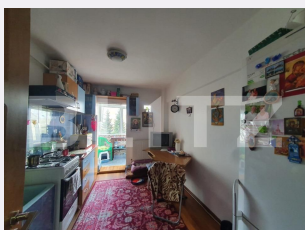

Caracteristici

Numar camere: 3
Suprafata utila: 72.90 mp
Numar bai: 2
Nr balcoane: 2
Etaj: 2 /4

Nr.locuri parcare: 0
Tip compartimentare: Decomandat
Vechime apartament: Vechi

Tip imobil: Bloc de apartamente
Dotari: Mobilat/utilat
Tip finisaj: Modern/lux
Material constructie: Beton