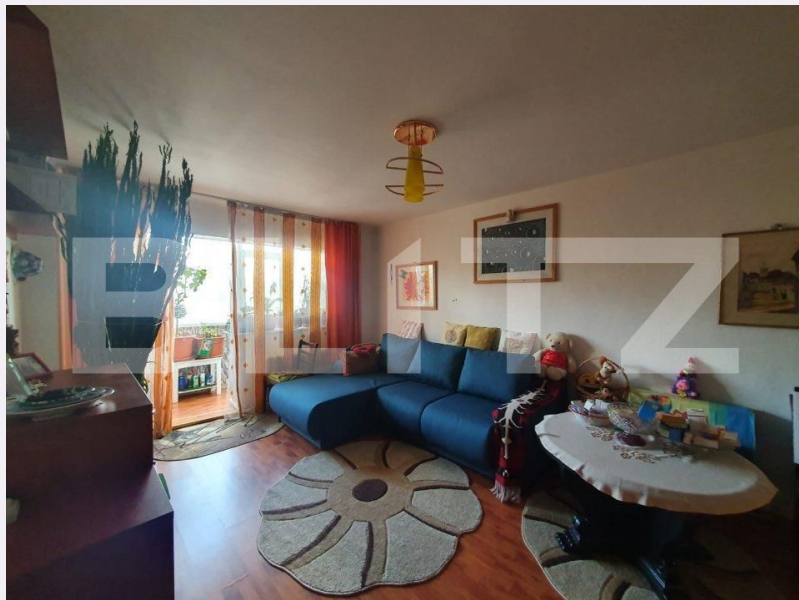

Apartament de 3 camere, 65 mp, zona Trivale

Scan

ID: 90624AV
Ultima actualizare: 25.11.2022

Cartier: Trivale
Zona:

Pret/mp: 1.055€
Rata lunara: 391,48 €

76.900€

Persoana de contact

Ana Pitulescu
Sales Manager

+40 348 233 770
office@blitz.ro

Contact agentie

Fix: +4 0348 233 770
Email: office@blitz.ro

Adresa:

- str. Egalității, nr. 33, et. 3,
Pitești, jud. Argeș