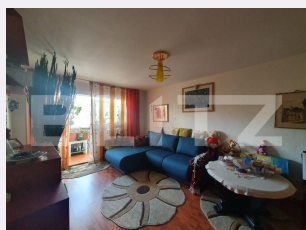

Caracteristici

Numar camere: 3
Suprafata utila: 72.90 mp
Numar bai: 2
Nr balcoane: 2
Etaj: 2 /4

Nr.locuri parcare: 0
Tip compartimentare: Decomandat
Vechime apartament: Vechi

Tip imobil: Bloc de apartamente
Dotari: Mobilat/utilat
Tip finisaj: Modern/lux
Material constructie: Beton