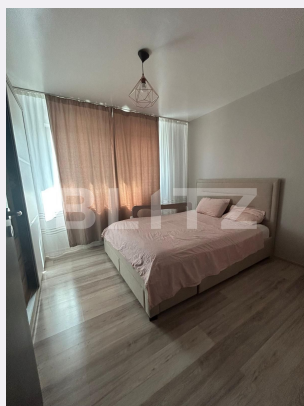

## Caracteristici

Numar camere: 3  
Suprafata utila: 100.00 mp  
Numar bai: 1  
Nr balcoane: 0  
Etaj: 2 /3

Nr.locuri parcare: 1  
Tip compartimentare: Decomandat  
Vechime apartament: Nou

Tip imobil: Bloc de apartamente  
Dotari: Mobilat/utilat  
Tip finisaj: Finisat  
Material constructie: Beton, Căramidă

# Descriere oferta

Blitz ofera spre vanzare un apartament cu 3 camere situat in zona Prundu. Acesta este pozitionat la etajul 2 al unui imobil cu 3 niveluri si dispune de o suprafata de 100 mp. Compartimentarea apartamentului este de comandata, fiind dispusa astfel: 2 dormitoare, 1 living cu bucatarie, 1 baie, 1 hol si 1 balcon cu iesire din ambele camere. In zona imobilului se afla banci, parcuri si magazine. Pentru mai multe detalii, contactati ne cu incredere!