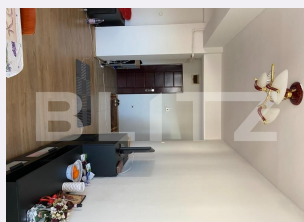

Caracteristici

Numar camere: 3
Suprafata utila: 60.00 mp
Numar bai: 1
Nr balcoane: 0
Etaj: 4 /6

Nr.locuri parcare: 0
Tip compartimentare: Decomandat
Vechime apartament: Vechi

Tip imobil: Bloc de apartamente
Dotari: Mobilat/utilat
Tip finisaj: Finisat
Material constructie: Beton, Cărămidă