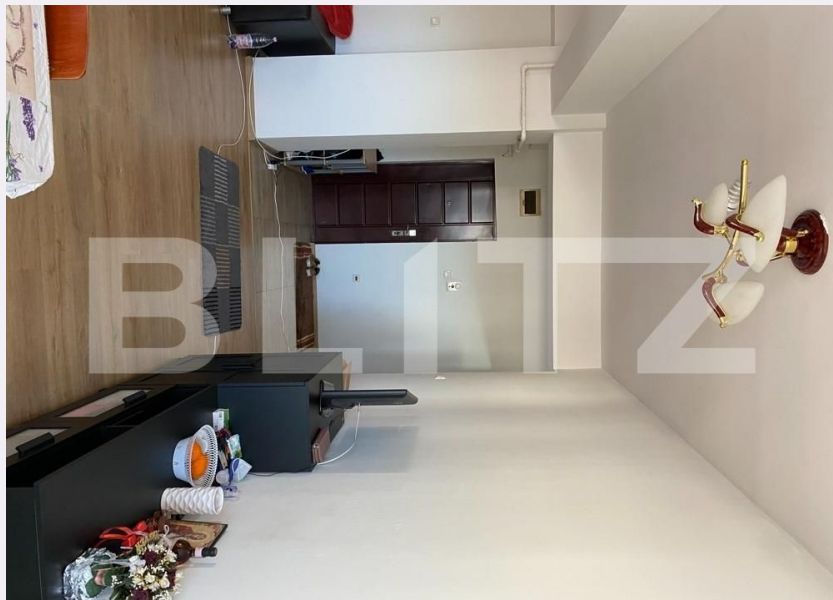

Apartament 3 camere, 60 mp, Prundu

Scan

ID: 124768AV
Ultima actualizare: 03.11.2023

Cartier: Prundu
Zona:

Pret/mp: 1.158€
Rata lunara: 353,74 €

69.488€

Persoana de contact

+4 0348 233 770
office@blitz.ro

Contact agentie

Fix: +4 0348 233 770
Email: office@blitz.ro

Adresa:

- str. Egalității, nr. 33, et. 3,
Pitești, jud. Argeș