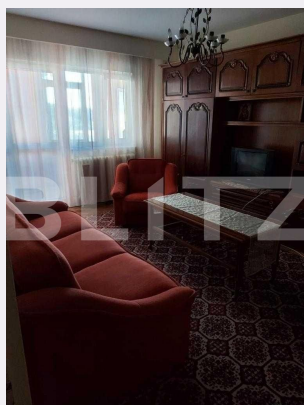

Caracteristici

Numar camere: 3
Suprafata utila: 70.00 mp
Numar bai: 1
Nr balcoane: 0
Etaj: 4 /4

Nr.locuri parcare: 0
Tip compartimentare: Decomandat
Vechime apartament: Vechi

Tip imobil: Bloc de apartamente
Dotari: Mobilat/utilat
Tip finisaj: Finisat
Material constructie: Cărămidă, BCA