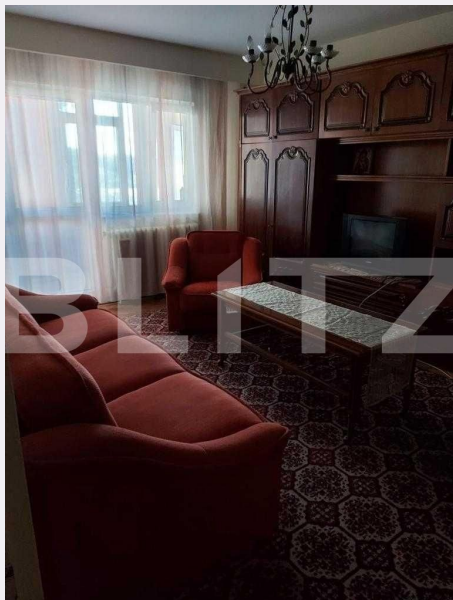

Apartament 3 camere, 70 mp, zona Eremia

Scan

ID: 121114AV
Ultima actualizare: 16.01.2024

Cartier: Eremia
Zona:

Pret/mp: 1.100€
Rata lunara: 391,99 €

77.000€

Persoana de contact

+4 0348 233 770
office@blitz.ro

Blitz va propune spre vanzare apartament cu 3 camere in zona Eremia Grigorescu. Acesta este situat la etajul 4/4, dispune de: centrala proprie, bransament separat de apa, vedere pe doua parti, 1 living, 2 dormitoare, 2 bai. La aproximativ 200 de metri se afla noul LIDL (CNCD). Distanța de 7 min pana in centrul orasului. Pentru mai multe detalii, ne puteti contacta oricand doriti.