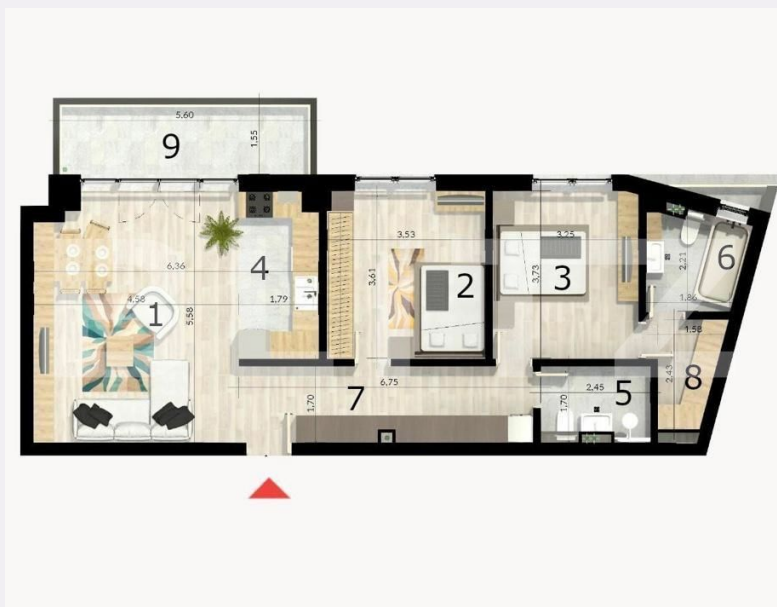

Apartament 3 camere, 109 mp, Ansamblu Rezidențial

Scan

ID: 126639AV
Ultima actualizare: 04.04.2024

Cartier: Craiovei
Zona:

Pret/mp: 1.714€
Rata lunara: 697,88 €

137.088€

Persoana de contact

Renata Gheorghe
Broker Partner

Nr.locuri parcare: 1
Tip compartimentare: Decomandat
Vechime apartament: În construcție

Tip imobil: Bloc de apartamente
Dotari: Nemobilat
Tip finisaj: Semifinisat
Material constructie: Beton

Descriere oferta