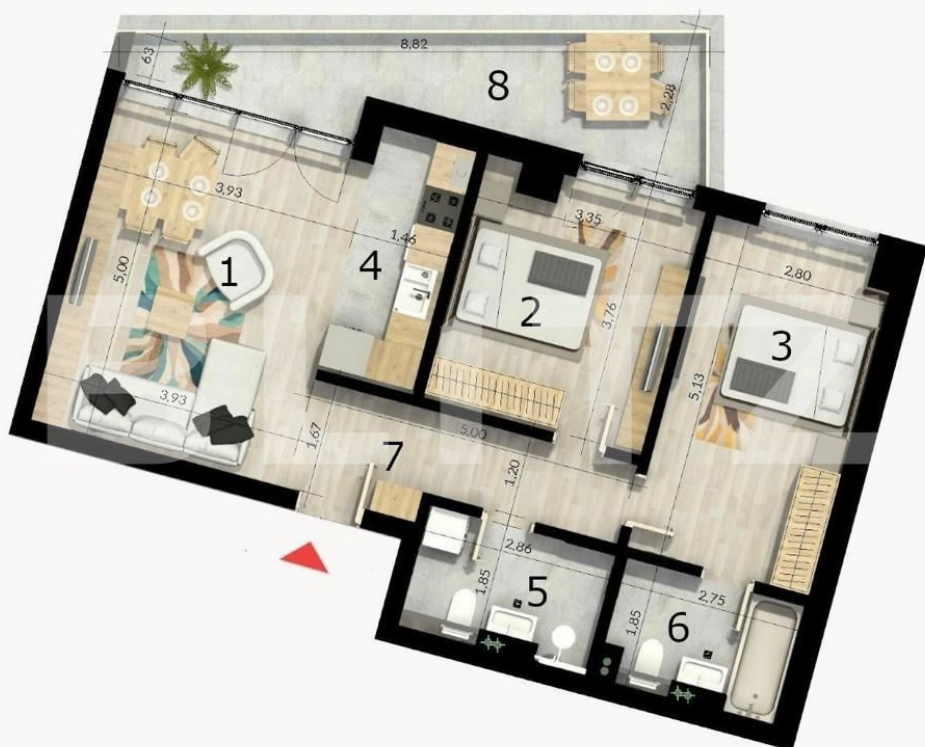

Adresa:

- str. Egalității, nr. 33, et. 3,
Pitești, jud. Argeș

Caracteristici

Numar camere: 3
Suprafata utila: 68.00 mp
Numar bai: 2
Nr balcoane: 1
Etaj: 9 / 9

Nr.locuri parcare: 1
Tip compartimentare: Decomandat
Vechime apartament: În construcție

Tip imobil: Bloc de apartamente
Dotari: Nemobilat
Tip finisaj: Semifinisat
Material constructie: Beton