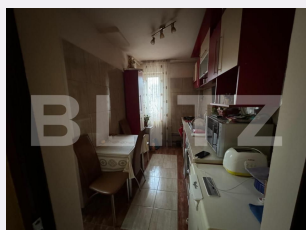

Caracteristici

Numar camere: 3
Suprafata utila: 59.00 mp
Numar bai: 1
Nr balcoane: 2
Etaj: 3 /3

Nr.locuri parcare: 0
Tip compartimentare:
Semidecomandat
Vechime apartament: Vechi

Tip imobil: Bloc de apartamente
Dotari: Mobilat/utilat
Tip finisaj: Finisat
Material constructie: