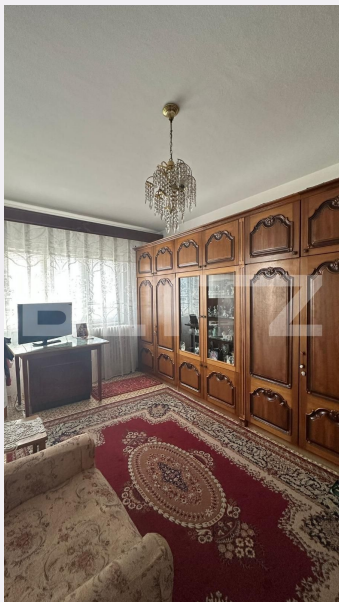

Apartament 2 camere, zona Trivale

Scan

ID: 117985AV
Ultima actualizare: 05.04.2024

Cartier: Trivale
Zona:

Pret/mp: 1.221€
Rata lunara: 267,26 €

52.500€

Persoana de contact

Ana Pitulescu
Sales Manager

+40 348 233 770
office@blitz.ro

Contact agentie

Fix: +4 0348 233 770
Email: office@blitz.ro

Adresa:
- str. Egalității, nr. 33, et. 3,
Pitești, jud. Argeș