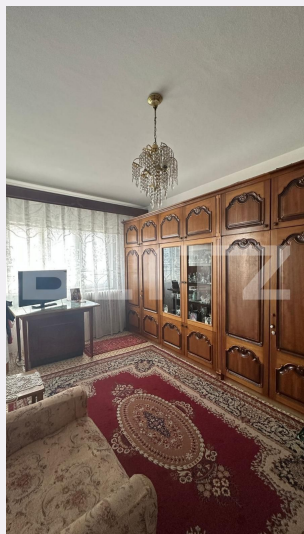

Caracteristici

Numar camere: 2
Suprafata utila: 43.00 mp
Numar bai: 1
Nr balcoane: 1
Etaj: 4 /4

Nr.locuri parcare: 0
Tip compartimentare: Decomandat
Vechime apartament: Vechi

Tip imobil: Bloc de apartamente
Dotari: Mobilat/utilat
Tip finisaj: Finisat
Material constructie: Cărămidă