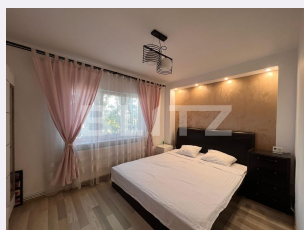

Caracteristici

Numar camere: 2
Suprafata utila: 56.00 mp
Numar bai: 1
Nr balcoane: 1
Etaj: 3 /4

Nr.locuri parcare: 1
Tip compartimentare: Decomandat
Vechime apartament: Vechi

Tip imobil: Bloc de apartamente
Dotari: Mobilat/utilat
Tip finisaj: Finisat
Material constructie: Beton